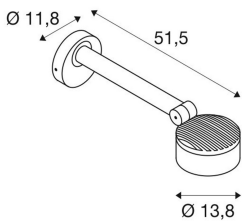

## ESKINA D

Outdoor LED Displayleuchte, anthrazit, 3000/4000K, IP65, dimmbar

Eine neue Familie in der SLV Leuchtenwelt! Mit der ESKI-NAFamilie bieten wir Ihnen die ganzheitliche Möglichkeit der Aussenbeleuchtung. Egal ob Standleuchte, Wand- und Deckenleuchte oder Displayleuchte. Für jede Anwendung finden Sie die passende Leuchte. Alle Leuchten können wahlweise mit 3000 K oder 4000 K betrieben werden. Versionen mit Bewegungsmelder sind ebenfalls erhältlich.

## TECHNISCHE DATEN

Art. Nr.:	1002905
Primäre Nennspannung	220-240V ~50/60Hz mA/V
Sekundär Strom / Sekundär Spannung	350 mA/V
Vertikaler Schwenkbereich	105 °
Horizontaler Drehbereich	340 °
Höhe	51.5 cm
Durchmesser	13.8 cm
Nettogewicht	1.472 kg
Bruttogewicht	1.842 kg
IP Code	IP 65
Schutzklasse	I
Schlagfestigkeitsklasse	IK02
Schlagfestigkeit	0,20000000000000001 Joule
Montage	Aufbau
Montagedetails	Wand
Dimmbar	Ja
Technologie der Dimmung	Phasenabschnitt
Anzahl Durchverdrahtung	20
Wattage	14.5 W
Lumen	1000 lm
Abstrahlwinkel	95 °
Farbe	anthrazit

CRI	>80
Binning	6
LXXBXX Daten	70/50
Lebensdauer	36000 h
Umgebungstemperatur	25 °C
BIG WHITE Seite	670